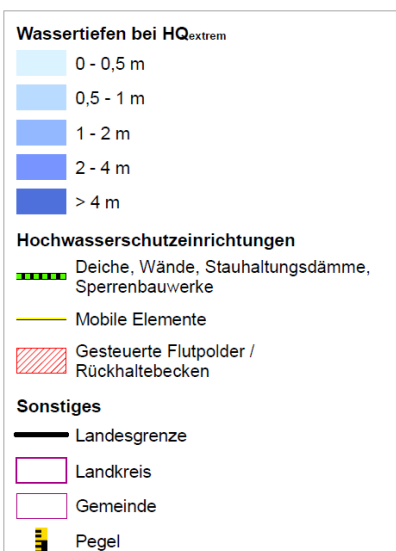

Auszug aus der Gesamtkarte HQ extrem:

Quellen:

Geobasisdaten: © Landesamt für Vermessung und Geoinformation Bayern; www.geodaten.bayern.de

Darstellung der Flurkarte als Eigentumsnachweis nicht geeignet

Geofachdaten: © Bayerisches Landesamt für Umwelt; www.lfu.bayern.de
DLM1000; Copyright © Bundesamt für Kartographie und Geodäsie, 2005